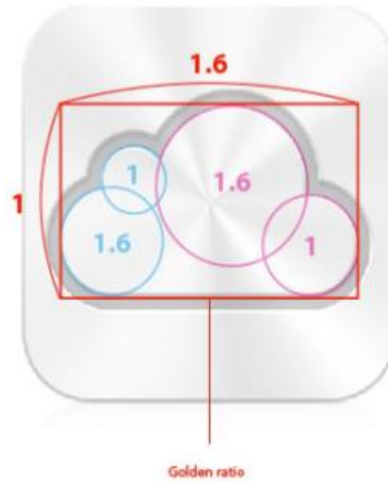

# 1 นาที อากาศมองเวลาเรา

*Life Alignment*  
by Dr. Wasit Prombutr  
TRANSFORM YOUR WORKLIFE INTEGRATION

ฝันให้ไกล ไปให้ถึง ใช้ศักยภาพอย่างเต็มที่

กฎของธรรมชาติ มีอยู่ว่า ... 'ทุกอย่างก้าวที่เดินไปข้างหน้า  
ทำให้ระยะทางสู่เป้าหมายเหลือสั้นลง'

จากที่ได้กล่าวถึงเมื่อวานนี้ครับว่า อัตราส่วนของ (Golden Ratio) นั้น เป็นตัวเลขค่าคงที่ทางคณิตศาสตร์ มีค่าเท่ากับ ๑.๖๑๘๐๓๓๙๘๘๗ ถ้าตัดจุดทศนิยมให้เหลือหนึ่งตำแหน่ง จะได้ค่า ๑.๖

อัตราส่วนของ (Golden Ratio) ถูกนำมาใช้ในงานออกแบบอย่างไร ลองดูตัวอย่าง iCloud

## Golden Ratio and Design

สูตรสมดุล จากธรรมชาติ กับการออกแบบ

Logo ของ iCloud

ถ้าเราทำการวาดสี่เหลี่ยมล้อมรอบ ด้านบน ก้อนเมฆ และด้านล่างสุดของก้อนเมฆ จะได้เป็นรูปสี่เหลี่ยมพื้นผ้าขนาด ๑ : ๑.๖ กว้าง คุณยาว และถ้าเราวงกลมตามขอบของก้อนเมฆจะพบว่าจะได้ รูปวงกลมทั้งหมด ๔ รูป รูปวงกลมเล็ก ๒ รูป จะแทนค่าตัวเลขเท่ากับ ๑ และวงกลมรูปใหญ่ ๒ รูป เทียบกับวงกลมที่ติดกันจะได้ค่าตัวเลข ๑.๖